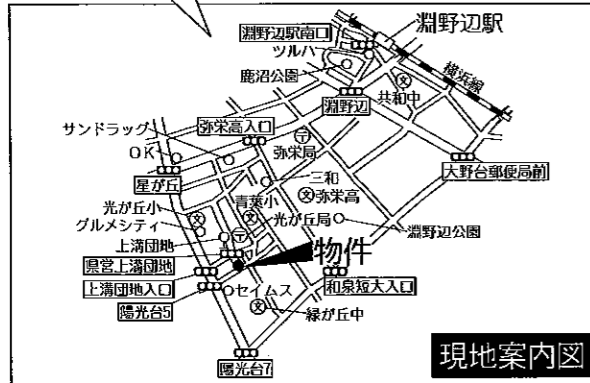

## ガルボシティ GARBOCITY 相模原市 中央区光が丘3丁目2期

- ◆所在地/相模原市中央区光が丘3丁目5695番47  
(旧住居表示:3丁目13番42号)
- ◆構造・規模/木造2階建て
- ◆土地権利/所有権 ◆地目/宅地
- ◆都市計画/市街化区域
- ◆用途地域/第一種低層住居専用地域
- ◆完成予定/平成29年1月下旬
- ◆建ぺい率/50% ◆容積率/100%
- ◆設備/東京電力・公営水道・公共下水・都市ガス