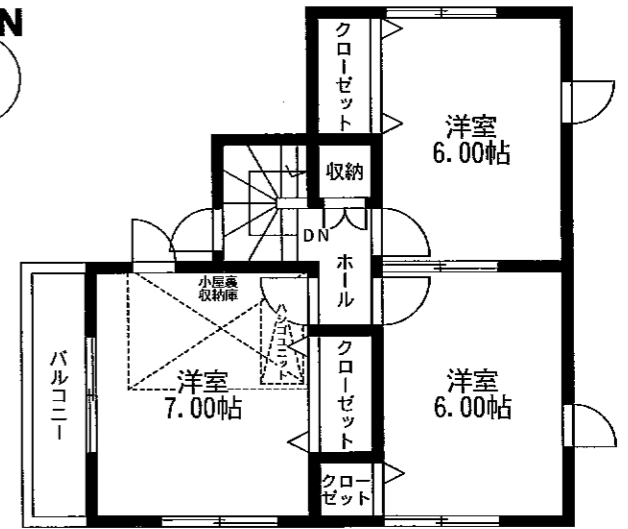

2F:40.57m²(12.25坪)