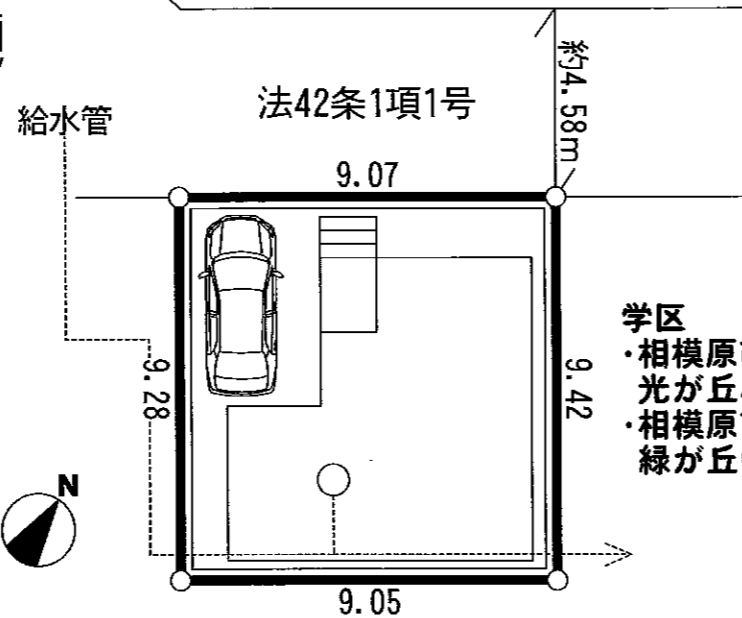

※駐車可否は、
車種によります。

※本敷地内に第三者所有の水道管が埋設されており、
その埋設管から飲用水の供給を受けております。(容認事項)

学区
・相模原市立
光が丘小学校...850m(徒歩約11分)
・相模原市立
緑が丘中学校...500m(徒歩約7分)