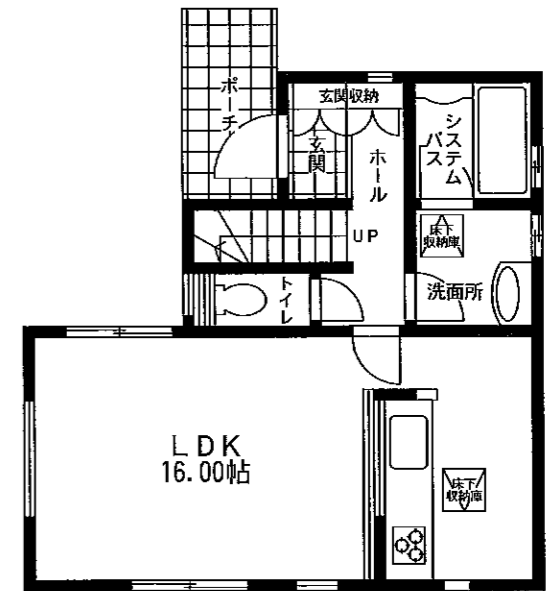

1F:42.23m²(12.75坪)

※図面と現況が異なる場合は、現況優先と致します。