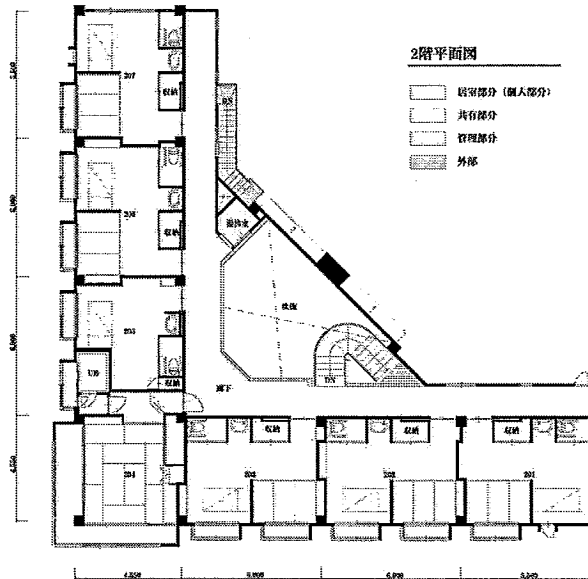

☆保養所に最適です

☆賃貸住宅型老人ホーム運営中

詳細はお問い合わせ下さい

(現況優先)