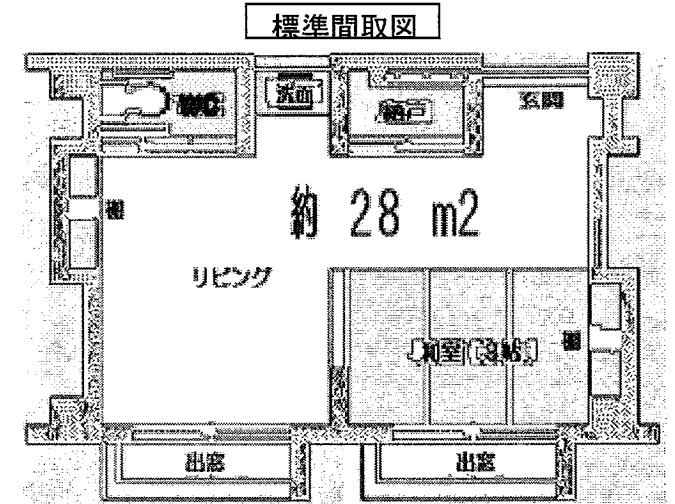

一括売りマンション【温泉付】
【那須つつじ荘】

《物件概要》

所在: 栃木県那須郡那須町大字湯本字新林203番96
土地: 1654.09㎡(登記簿) 地目: 宅地
建物: 591.33㎡(登記簿) 種類: 居宅
鉄筋コンクリート造ルーフィング葺 地下1階付2階建
昭和50年11月新築(平成15年改築)
平成16年9月 区分所有建物登記
個室全7室・食堂・大広間・浴室2か所・管理人室・他

《販売価格》 4,000万円

別途温泉権利譲渡金が必要です

★緑豊かな住環境

★湯量豊富な天然温泉

★那須御用邸近く