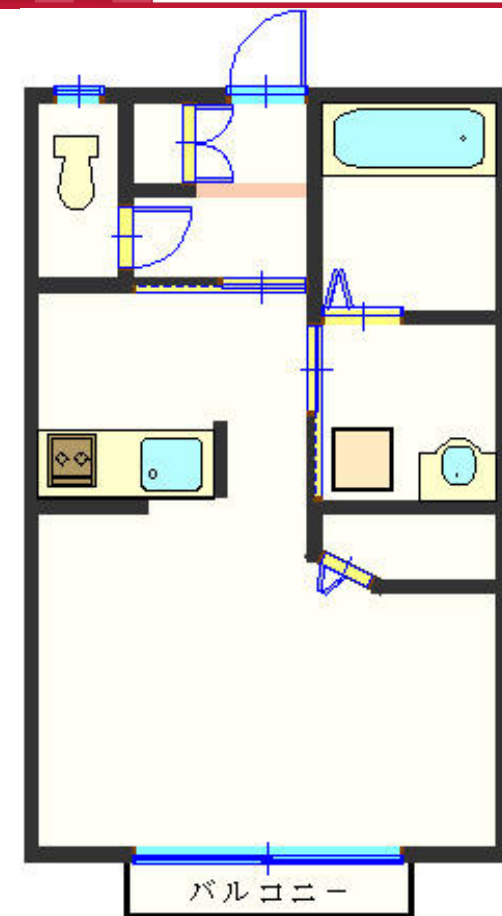

貸アパート

J R横浜線 町田 徒歩8分
小田急小田原線 町田 徒歩15分

間取り

1K

- 礼金：なし
- 敷金：1ヶ月
- 管理費：2,000円/月
- 専有面積：28.24㎡
- 保証金：なし

物件番号 69605361030

6.8万円

便利な特急停車駅で都心へ快適なアクセス